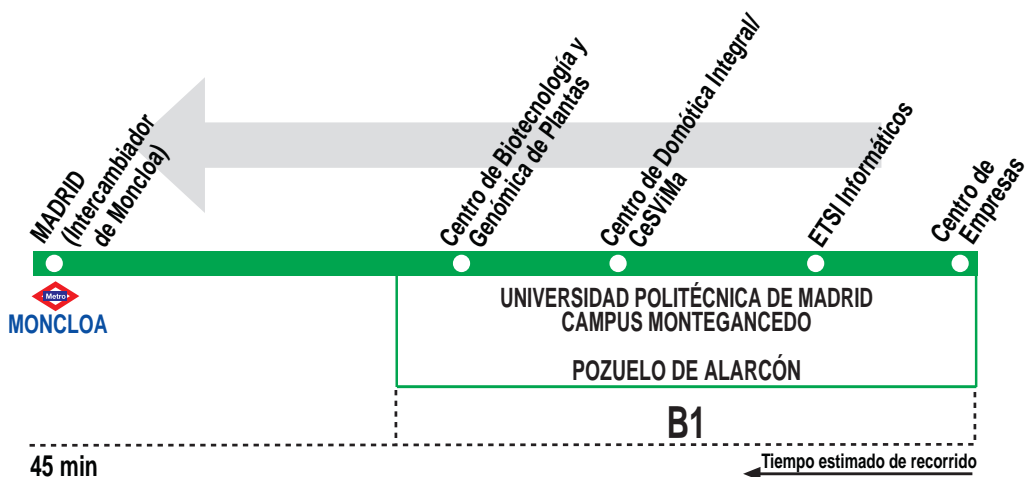

865

Madrid (Moncloa) - Campus UPM Montegancedo

HORARIOS DE SALIDA DE MADRID (Calle Ruperto Chapí)

080118

Lunes a viernes laborables

(Vigente de 1 de septiembre a 31 de julio)

A	7:50	8:20	9:35	10:20	13:35	14:40
			16:30	18:30		

Lunes a viernes laborables

(Vigente agosto)

A	7:20	8:20	9:20	14:45	15:45	16:45	18:15
---	------	------	------	-------	-------	-------	-------

Notas:

Sábados laborables, domingos y festivos sin servicio.

BO EMP. BOADILLA. Ctra. Madrid-Boadilla (M-511), p.k. 8,5. **Tel: 91 633 13 00**
BOADILLA DEL MONTE. 28660 MADRID.

865

Campus UPM Montegancedo - Madrid (Moncloa)

HORARIOS DE SALIDA DE CAMPUS MONTEGANCEDO (Centro de Empresas)

080118

Lunes a viernes laborables

(Vigente de 1 de septiembre
a 31 de julio)

A	8:45	13:10	14:10	15:45	17:25	19:05
----------	-------------	--------------	--------------	--------------	--------------	--------------