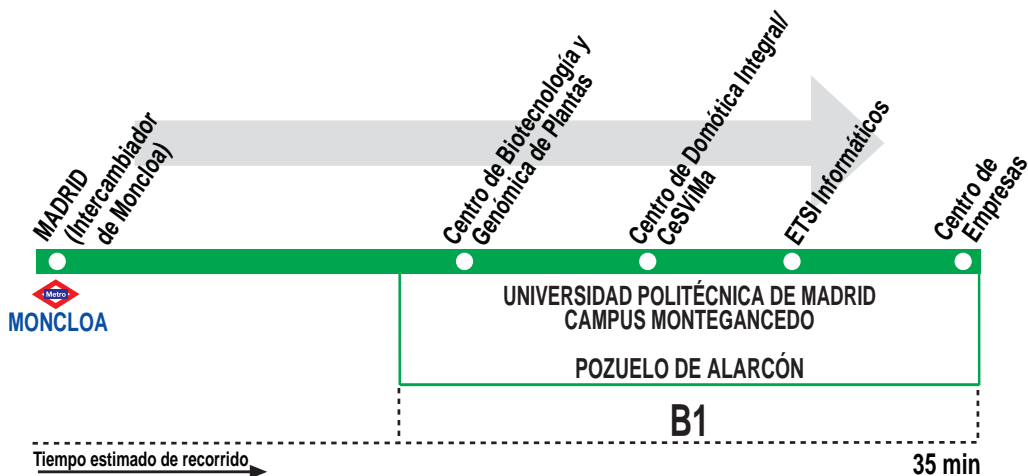

865

Madrid (Moncloa) - Campus UPM Montegancedo

HORARIOS DE SALIDA DE MADRID (Calle Ruperto Chapí)

080118

Lunes a viernes laborables

(Vigente de 1 de septiembre a 31 de julio)

A	7:50	8:20	9:35	10:20	13:35	14:40
			16:30	18:30		

865

Campus UPM Montegancedo - Madrid (Moncloa)

HORARIOS DE SALIDA DE CAMPUS MONTEGANCEDO (Centro de Empresas)

080118

Lunes a viernes laborables

(Vigente de 1 de septiembre
a 31 de julio)

A	8:45	13:10	14:10	15:45	17:25	19:05
----------	-------------	--------------	--------------	--------------	--------------	--------------